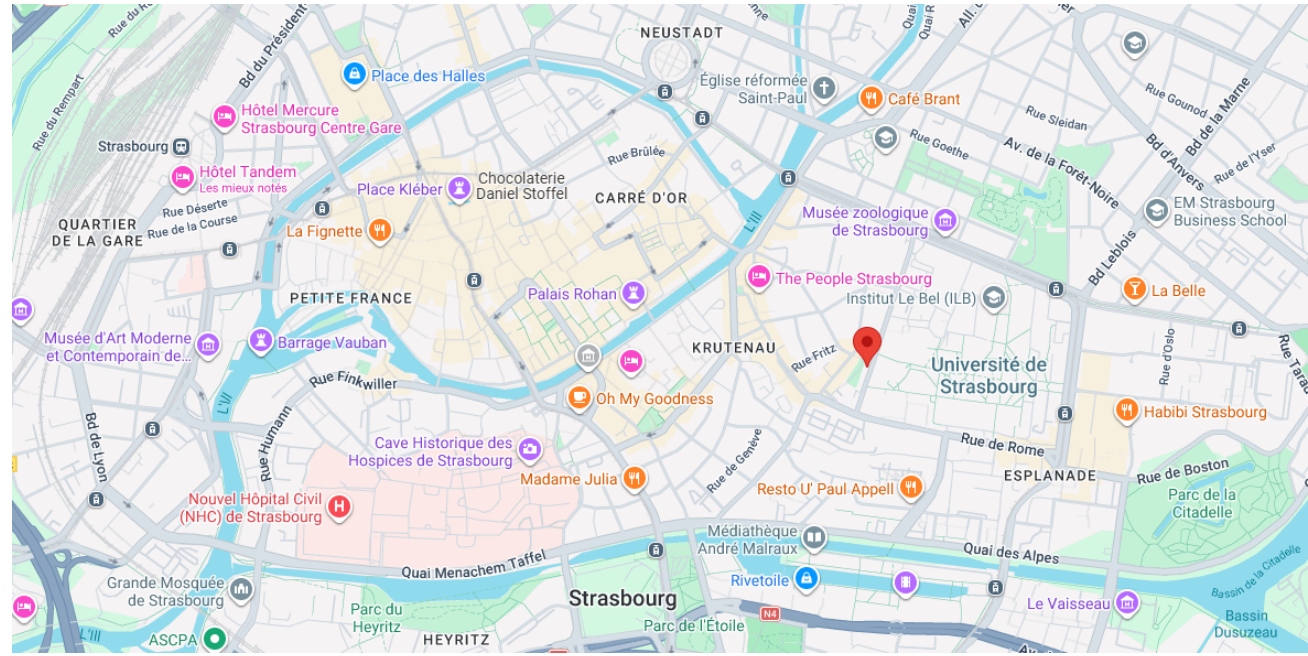

## *Suggestion d'hôtels à proximité de la Maison des Personnels (et du centre-ville)*

### **Hôtel de l'III** *(attention plusieurs hôtels à ce nom en Alsace, il s'agit bien de celui de Strasbourg)*

8 rue des bateliers ; 10 minutes à pied de la MdP ; 5 minutes du centre

### **Hôtel de l'Esplanade**

1 boulevard Leblois ; 10 minutes à pied de la MdP ; 15 minutes du centre

### **Aloft hôtel**

2 avenue du Rhin ; 15 minutes de la MdP ; 15 minutes du centre